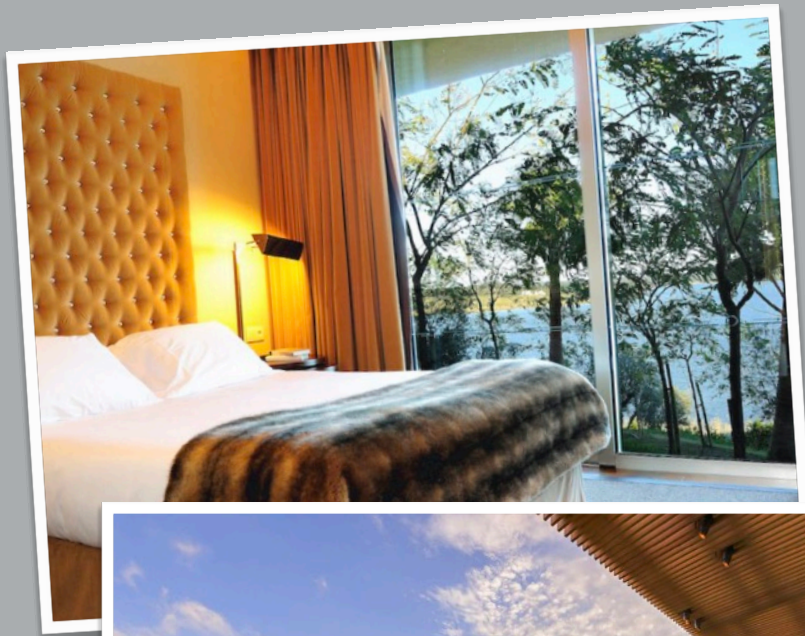

国宝
松本城

石川氏

水野氏

国宝
松本城

国宝
松本城

çift kişilik odada kişi başı

Sürücü: (F750 GS ile) 5,200 usd
Artçı: 4,000 usd

R1250 GS farkı +400 usd
R1250 GSA farkı +500 usd
Tek kişilik oda farkı +900 usd