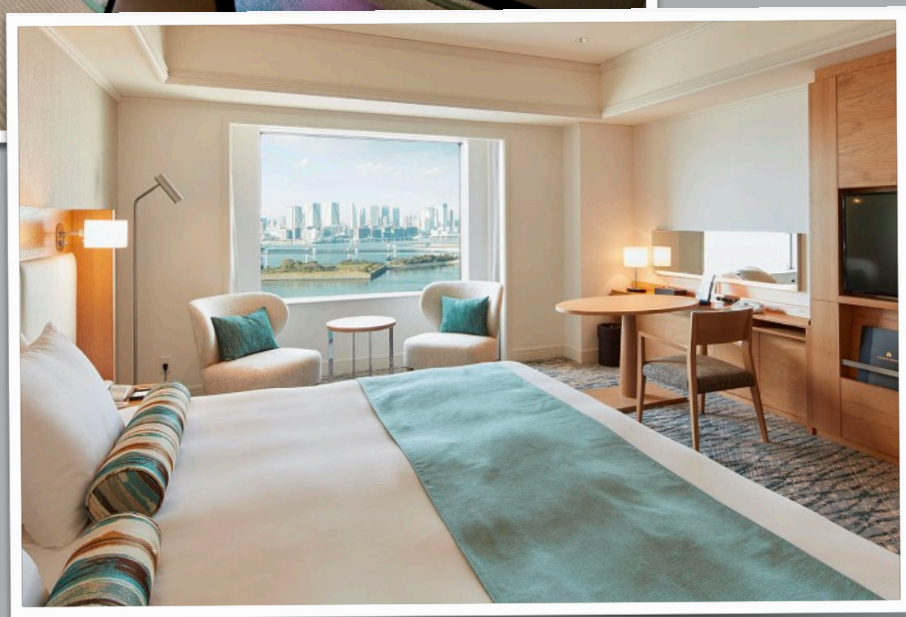

国宝
松本城

石川氏

水野氏

国宝
松本城

国宝
松本城

çift kişilik odada kişi başı

Sürücü: (F750 GS ile) 5,200 usd
Artçı: 4,000 usd

R1250 GS farkı +400 usd
R1250 GSA farkı +500 usd
Tek kişilik oda farkı +900 usd